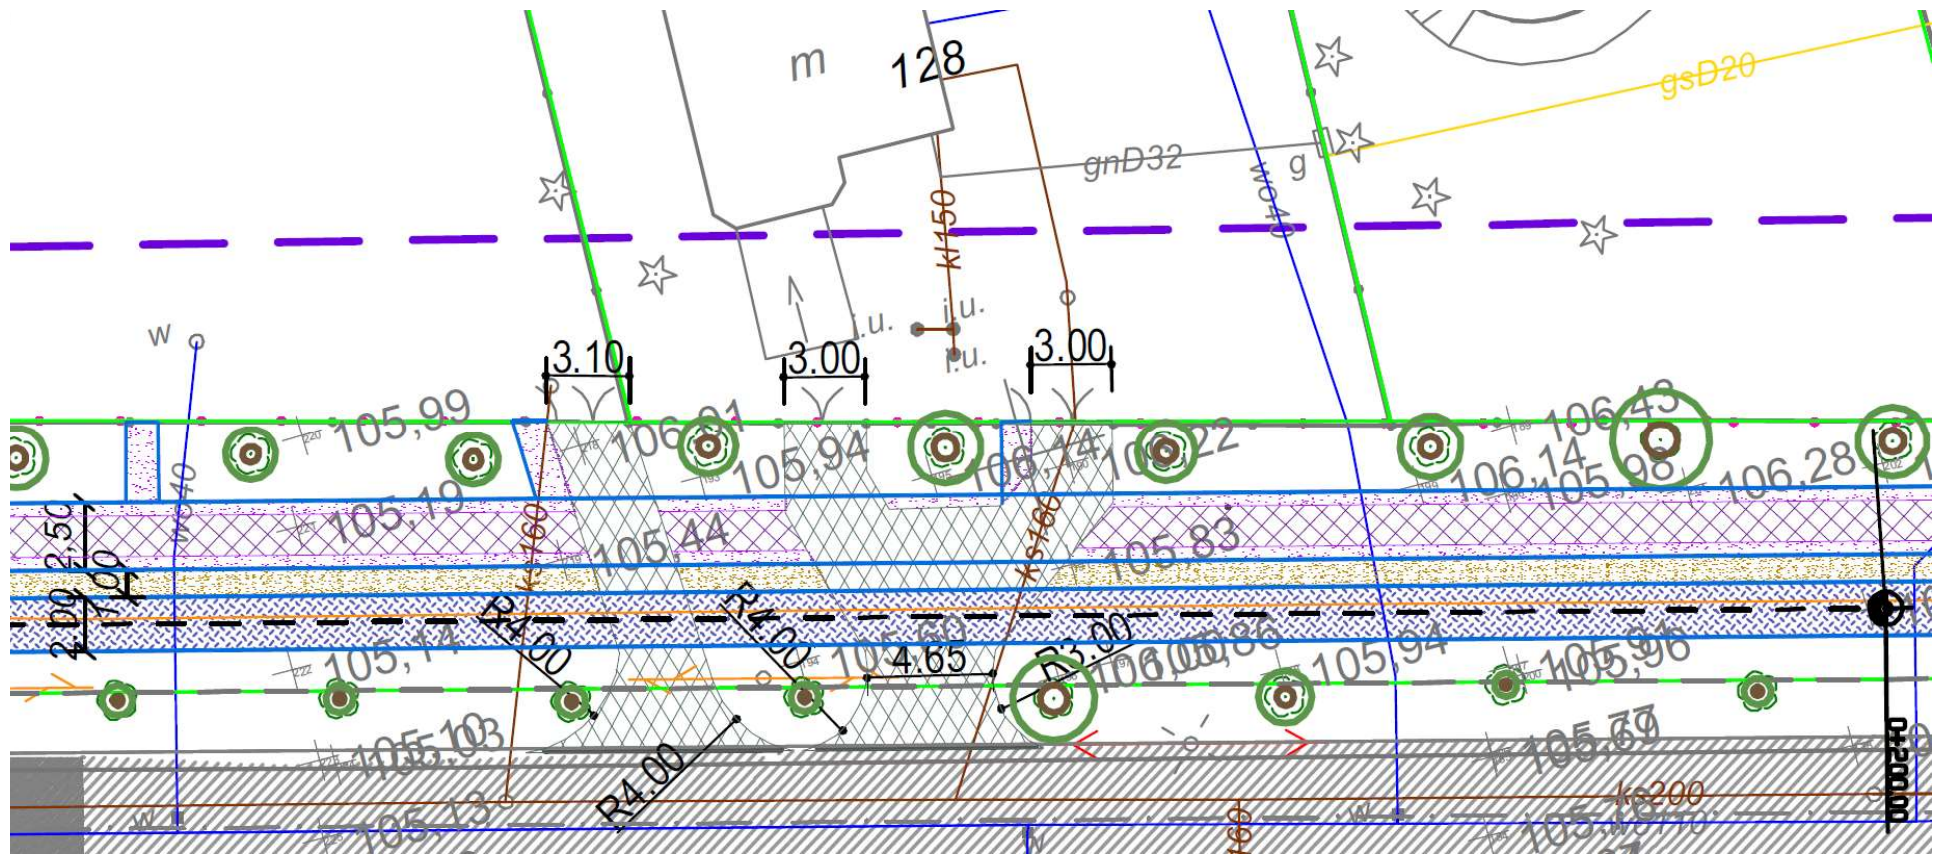

Przekrój przez ścieżkę i chodnik

Wariant 1

Skala 1:25

Przekrój przez ścieżkę rowerową i chodnik

Skala 1:25

Szczegół ścieżki rowerowej - opaska wokół pni drzew bez nabiegów korzeniowych

opaska wokół pni drzew bez nabiegów korzeniowych

Skala 1:25

Szczegół ścieżki rowerowej - opaska wokół pni drzew posiadających nabiegi korzeniowe

opaska wokół pni drzew posiadających nabiegi korzeniowe

Skala 1:25