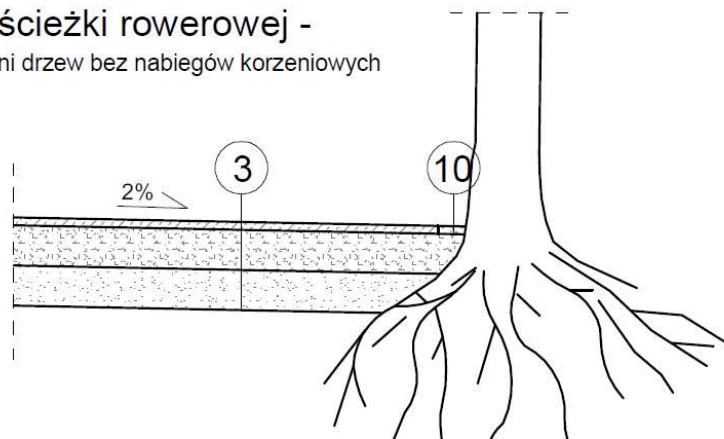

Przekrój przez ścieżkę i chodnik

Wariant 1

Skala 1:25

Przekrój przez ścieżkę rowerową i chodnik

Skala 1:25

Szczegół ścieżki rowerowej - opaska wokół pni drzew bez nabiegów korzeniowych

opaska wokół pni drzew bez nabiegów korzeniowych

Skala 1:25

Szczegół ścieżki rowerowej - opaska wokół pni drzew posiadających nabiegi korzeniowe

opaska wokół pni drzew posiadających nabiegi korzeniowe

Skala 1:25