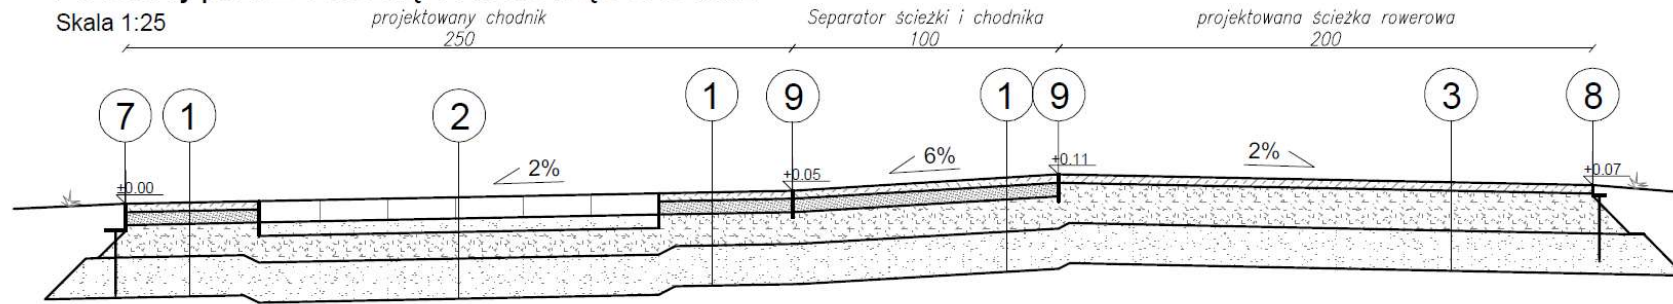

Przekrój przez ścieżkę i chodnik

Wariant 1

Skala 1:25

Przekrój przez ścieżkę rowerową i chodnik

Skala 1:25

Szczegół ścieżki rowerowej - opaska wokół pni drzew bez nabiegów korzeniowych

opaska wokół pni drzew bez nabiegów korzeniowych

Skala 1:25

Szczegół ścieżki rowerowej - opaska wokół pni drzew posiadających nabiegi korzeniowe

opaska wokół pni drzew posiadających nabiegi korzeniowe

Skala 1:25