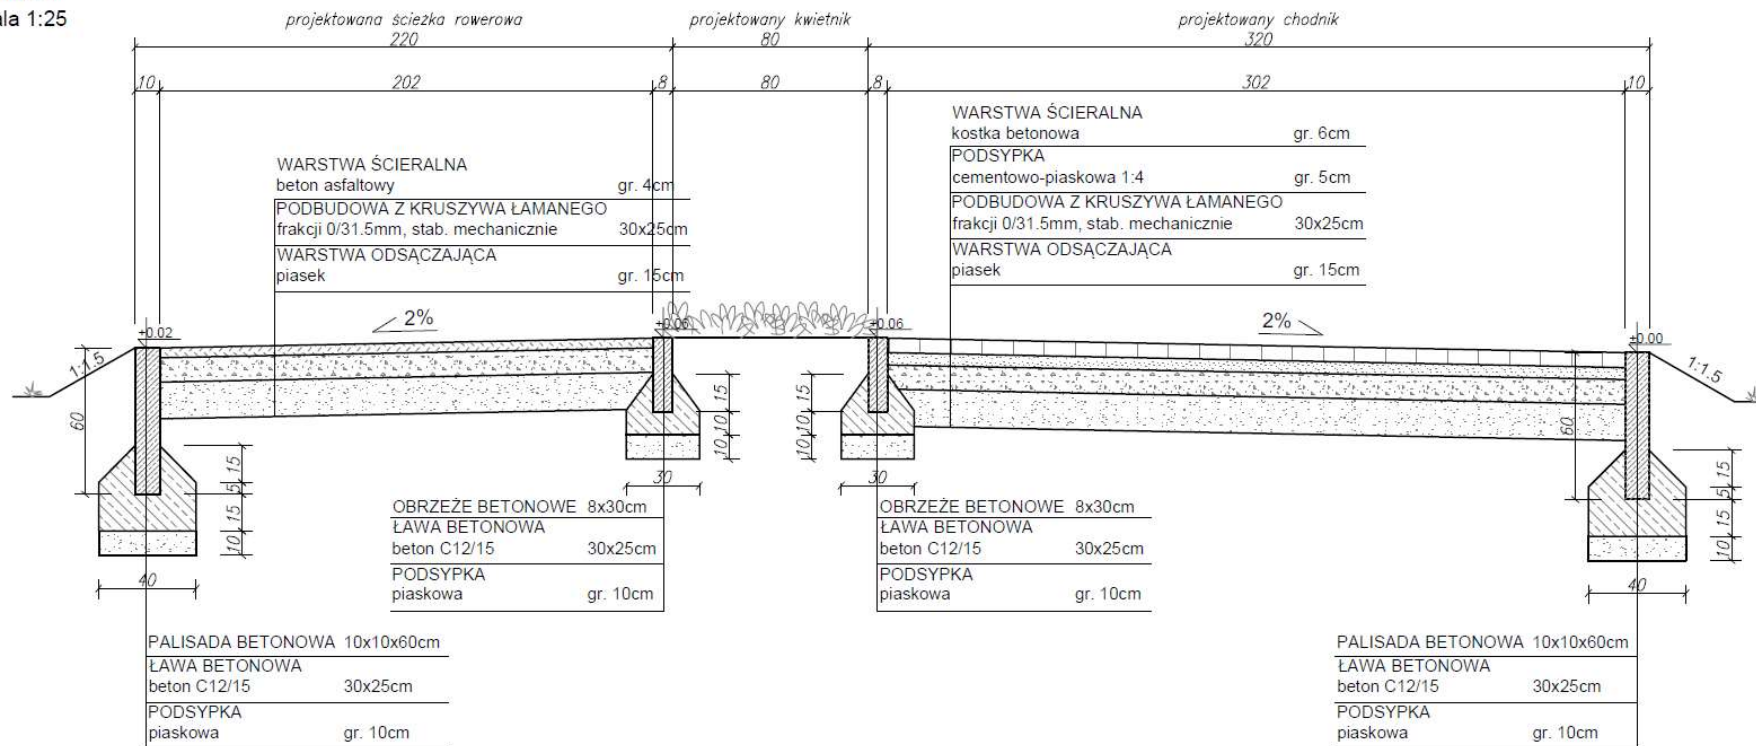

Przekrój przez ścieżkę i chodnik

Wariant 1

Skala 1:25

Przekrój przez ścieżkę rowerową i chodnik

Skala 1:25

Szczegół ścieżki rowerowej - opaska wokół pni drzew bez nabiegów korzeniowych

opaska wokół pni drzew bez nabiegów korzeniowych

Skala 1:25

Szczegół ścieżki rowerowej - opaska wokół pni drzew posiadających nabiegi korzeniowe

opaska wokół pni drzew posiadających nabiegi korzeniowe

Skala 1:25